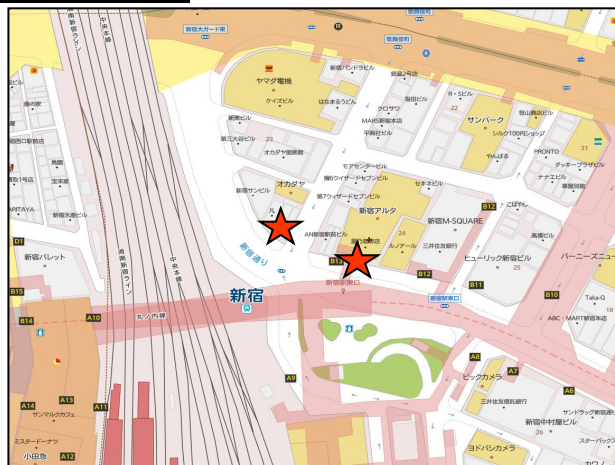

# 新宿駅東口駅前広場 2基シンクロ

画質

HD

画角・サイズ

設置場所 新宿駅東口駅前広場向かい

媒体情報

住所 新宿区新宿3-23-18他

放映時間 7:00~24:00 14時間 シンクロ放映  
※クロス新宿ビジョンは、24:00~25:00も放映

画面仕様

サーキュレーション 周辺歩行者19万人/平日 23万人/休日

納品素材 MP4. MOV 他

備考

新宿駅東口を出て目の前の定番待ち合わせスポットに面した、大型ビジョン2基のシンクロ放映プランです。歌舞伎町、TOHOシネマズ、伊勢丹等の人気スポットへ向かう歩行者に、強いインパクトを与えます。

放映回数		1日間	7日間	14日間	30日間
スポットCM枠	15秒2回・時間	¥220,000	¥1,080,000	¥2,060,000	¥3,060,000
	15秒4回・時間	¥400,000	¥2,000,000	¥3,840,000	¥5,680,000
	15秒8回・時間	¥700,000	¥3,600,000	¥6,960,000	¥10,320,000
映画・音楽枠	15秒4回・時間	-	¥600,000	¥1,200,000	-