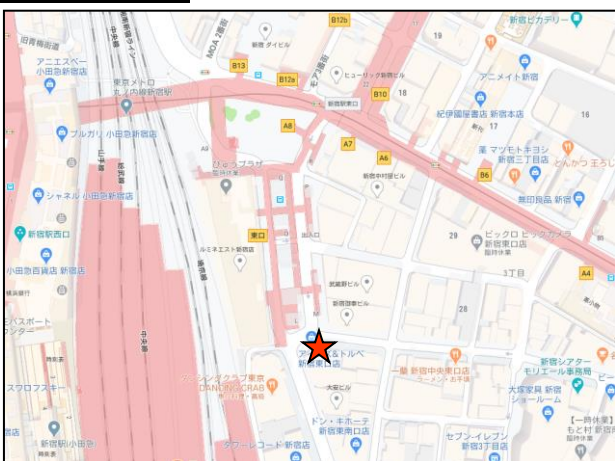

新宿

AINZ&TULPE新宿東口マルチビジョン

画質

HD

画角・サイズ

-

H2.265 × W10.694 24.22m²

設置場所

AINZ&TULPE新宿東口店 壁面

媒体情報

住所 東京都新宿区新宿3-36-10

放映時間 8:00~23:00 15時間
※13時間放映保証

画面仕様

サーキュレーション 周辺歩行者 4.7万人/平日 5.7万人/休日

納品素材 MPEG4、WMV、JPEG

備考

新宿駅ルミネエスト真向いの角に位置した、女性に人気の商業ビル、1階側面のビジョンです。歩行者目線の横長スクリーンは多彩な放映スタイルに対応しており、歩行者の関心を強く惹きつけます。

放映回数		1日間	7日間	14日間	30日間
スポットCM枠	15秒2回・時間	-	¥120,000	¥240,000	¥480,000
	15秒4回・時間	-	¥240,000	¥480,000	¥960,000
	15秒6回・時間	-	¥360,000	¥720,000	¥1,440,000
音楽・映画・番宣	15秒4回・時間	-	¥192,000	¥384,000	¥768,000