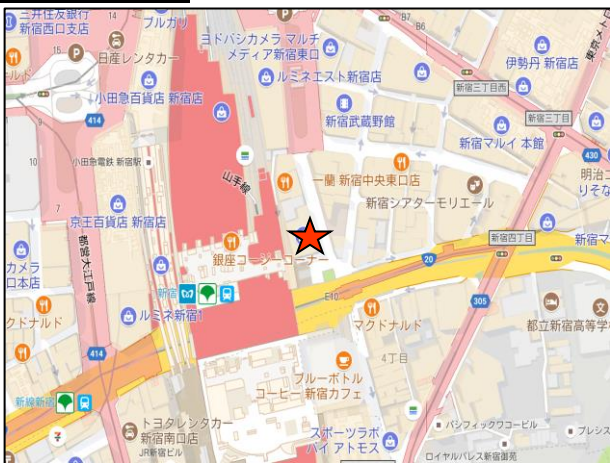

新宿

FLAGS VISION

画質

HD

画角・サイズ

16:9

H5.44 × W9.60 52.22m²

設置場所

新宿駅東南口Flags壁面

媒体情報

住所 新宿区新宿 3-3 7-1

放映時間 09:00~23:00 14時間

画面仕様 10ミリピッチLED SMD仕様

サーキュレーション 周辺歩行者29万人/平日

納品素材 MPEG4、WMV9

備考

JR新宿駅東南口に立地。ファッション、音楽、スポーツなどの流行発信スポットFlagsビル壁面。

放映回数		1日間	7日間	14日間	30日間
スポットCM枠	15秒2回・時間	¥50,000	¥350,000	¥700,000	¥1,000,000
	15秒4回・時間	¥100,000	¥700,000	¥1,400,000	¥2,000,000
	15秒8回・時間	¥200,000	¥1,260,000	¥2,520,000	¥3,600,000
音楽・映画枠	15秒4回・時間	¥60,000	¥375,000	¥750,000	¥1,000,000
	60秒1回・時間	¥50,000	¥300,000	¥600,000	¥960,000